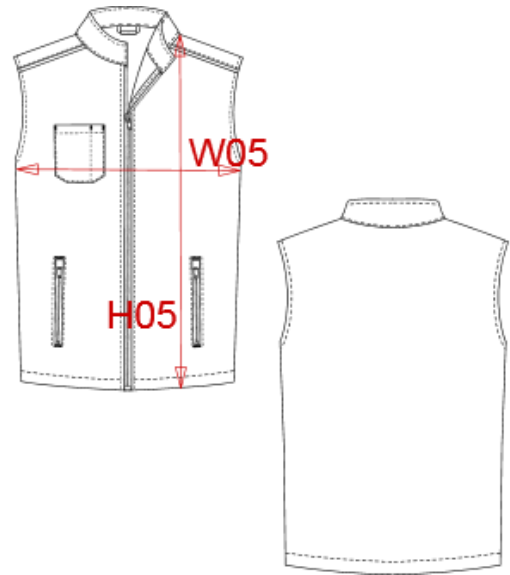

KARIBAN

REFERENCE : K6148

SIZES : S_M_L_XL_XXL_3XL_4XL_5XL

COMPOSITION :

Main fabric : Polyester / Cotton twill 65/35 - 190 65%polyester / 35%cotton

Main fabric : Polyester / Cotton twill 65/35 - 190 For Contrasted inner collar and shoulders piping 65%polyester / 35%cotton

WEIGHT :

Main fabric : 190 gsm

Main fabric : 190 gsm

TECHNICAL DETAIL :

Washable at 60°C

ARTICLE WEIGHT :

300 gr/pc

DESCRIPTION										COLORS		PANTONE SERIGRAPHIE		
Français : Gilet DayToDay										Black / Silver		Black / 877C		
English : DayToDay Gilet										Black / Kelly green		Black / 7727C		
Nederlands : Gilet DayToDay										Black / Orange		Black / 1585C		
Deutsch : Weste DayToDay										Black / Red		Black / 200C		
Español : Chaleco DayToDay										Black / Yellow		Black / 1235C		
Italiano : Gilet DayToDay										Navy / Silver		433C / 877C		
Português : Colete DayToDay										Navy / Light royal blue		433C / 653C		
MEASUREMENT														
Description	S	M	L	XL	XXL	3XL	4XL	5XL						
W05 (M) 1/2 largeur poitrine à 1.5cm de l'emmanchure / 1/2 chest width at 1.5cm below armhole	52	55	58	61	64	67	70	73						
H05 Hauteur totale / Total height	71	73	75	77	79	81	83	85						
CARE LABEL														
PACKING														
Box	25 pcs / box S => L:60cm W:40cm H:14cm GW:8.80kg NW:7.70kg M => L:60cm W:40cm H:14cm GW:9.10kg NW:8.00kg L => L:60cm W:40cm H:16cm GW:9.60kg NW:8.40kg XL => L:60cm W:40cm H:16cm GW:10.10kg NW:8.90kg XXL => L:60cm W:40cm H:16cm GW:10.50kg NW:9.40kg 3XL => L:60cm W:40cm H:18cm GW:11.10kg NW:9.80kg 4XL => L:60cm W:40cm H:18cm GW:11.50kg NW:10.20kg 5XL => L:60cm W:40cm H:18cm GW:11.90kg NW:10.60kg													